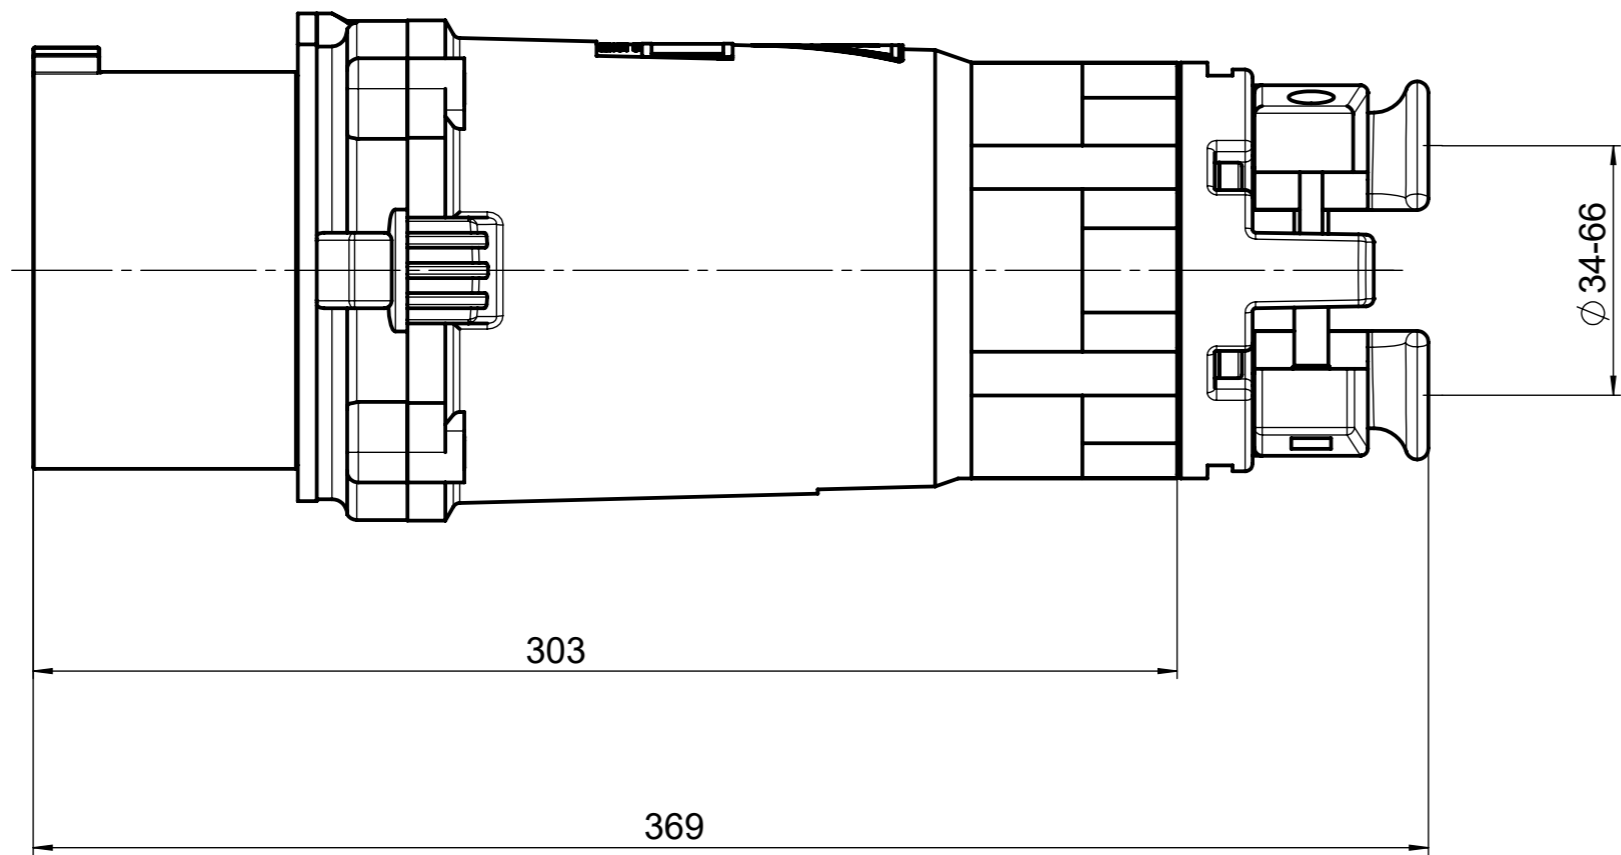

Diese Zeichnung bleibt geistiges Eigentum der Rauscher & Stoecklin AG. Sie darf ohne unser Einverständnis weder kopiert noch Dritten zugänglich gemacht werden.

Gewicht 4-pol (3L+PEN) = 2.7kg
 Gewicht 5-pol (3L+N+PE) = 2.9kg

Aend.:	A	Allgemeintoleranzen nach SN EN 22768-c, Ausnahme: # = ±10mm				
	B	Erstellt	07.05.2020 ESE	Ersatz für:	Massstab 1:2	
	C	Geprüft	07.05.2020 RMA	ersetzt durch:		
RAUSCHER STOECKLIN Reuslistr. 32, CH-4450 Sissach		Stecker D-Line MC 160			37358 Art.Nr: W-Nr.:	Index A4 (ISO) Blatt 1/4
				Doku-Art: Massbild	Sprache: DE	

This drawing remains mental properties of Rauscher & Stoecklin AG. It may neither be copied nor third be made accessible without our agreement.

Weight 4-pol (3L+PEN) = 2.7kg
 Weight 5-pol (3L+N+PE) = 2.9kg

Modif.:	A	General tolerances according to SN EN 22768-c, exception: # = ±10mm				Scale 1:2	
	B	drawn	07.05.2020 ESE	replacing:			
	C	checked	07.05.2020 RMA	replaced by:			
RAUSCHER STOECKLIN Reuslistr. 32, CH-4450 Sissach		Plug D-Line MC 160 doc. type:			37358 Art.Nr: W-Nr.:	Index A3 (ISO) Sheet 2/4	
				Lang.: EN			