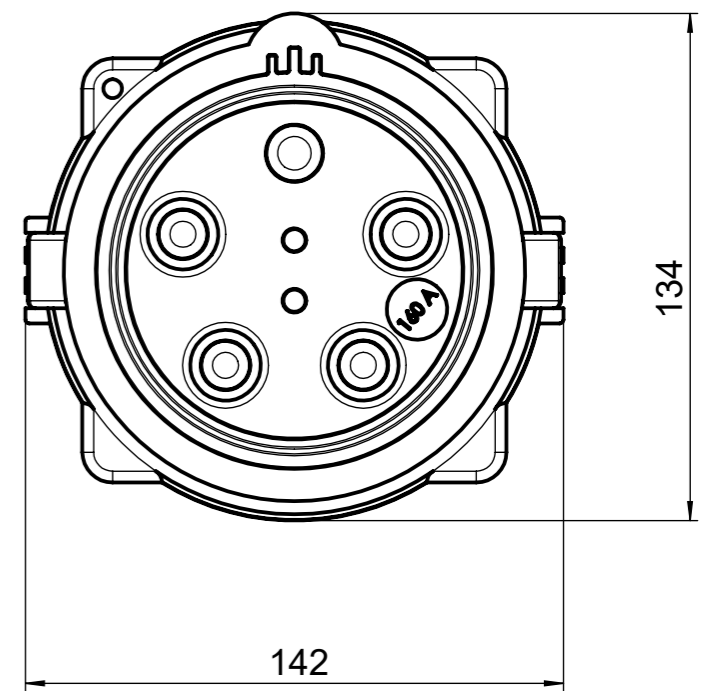

Diese Zeichnung bleibt geistiges Eigentum der Rauscher & Stoecklin AG. Sie darf ohne unser Einverständnis weder kopiert noch Dritten zugänglich gemacht werden.

Gewicht 4-pol (3L+PEN) = 2.7kg
 Gewicht 5-pol (3L+N+PE) = 2.9kg

Aend.:	A	Allgemeintoleranzen nach SN EN 22768-c, Ausnahme: # = ±10mm				
	B	Erstellt	07.05.2020 ESE	Ersatz für:	Massstab 1:2	
	C	Geprüft	07.05.2020 RMA	ersetzt durch:		
RAUSCHER STOECKLIN Reuslistr. 32, CH-4450 Sissach		Stecker D-Line MC 160			37358 Art.Nr: W-Nr.:	Index A4 (ISO) Blatt 1/4
				Doku-Art: Massbild	Sprache: DE	

This drawing remains mental properties of Rauscher & Stoecklin AG. It may neither be copied nor third be made accessible without our agreement.

Weight 4-pol (3L+PEN) = 2.7kg
 Weight 5-pol (3L+N+PE) = 2.9kg

Modif.:	A	General tolerances according to SN EN 22768-c, exception: # = ±10mm				Scale 1:2	
	B	drawn	07.05.2020 ESE	replacing:			
	C	checked	07.05.2020 RMA	replaced by:			
RAUSCHER STOECKLIN Reuslistr. 32, CH-4450 Sissach		Plug D-Line MC 160 doc. type:			37358 Art.Nr: W-Nr.:	Index A3 (ISO) Sheet 2/4	
				Lang.: EN			