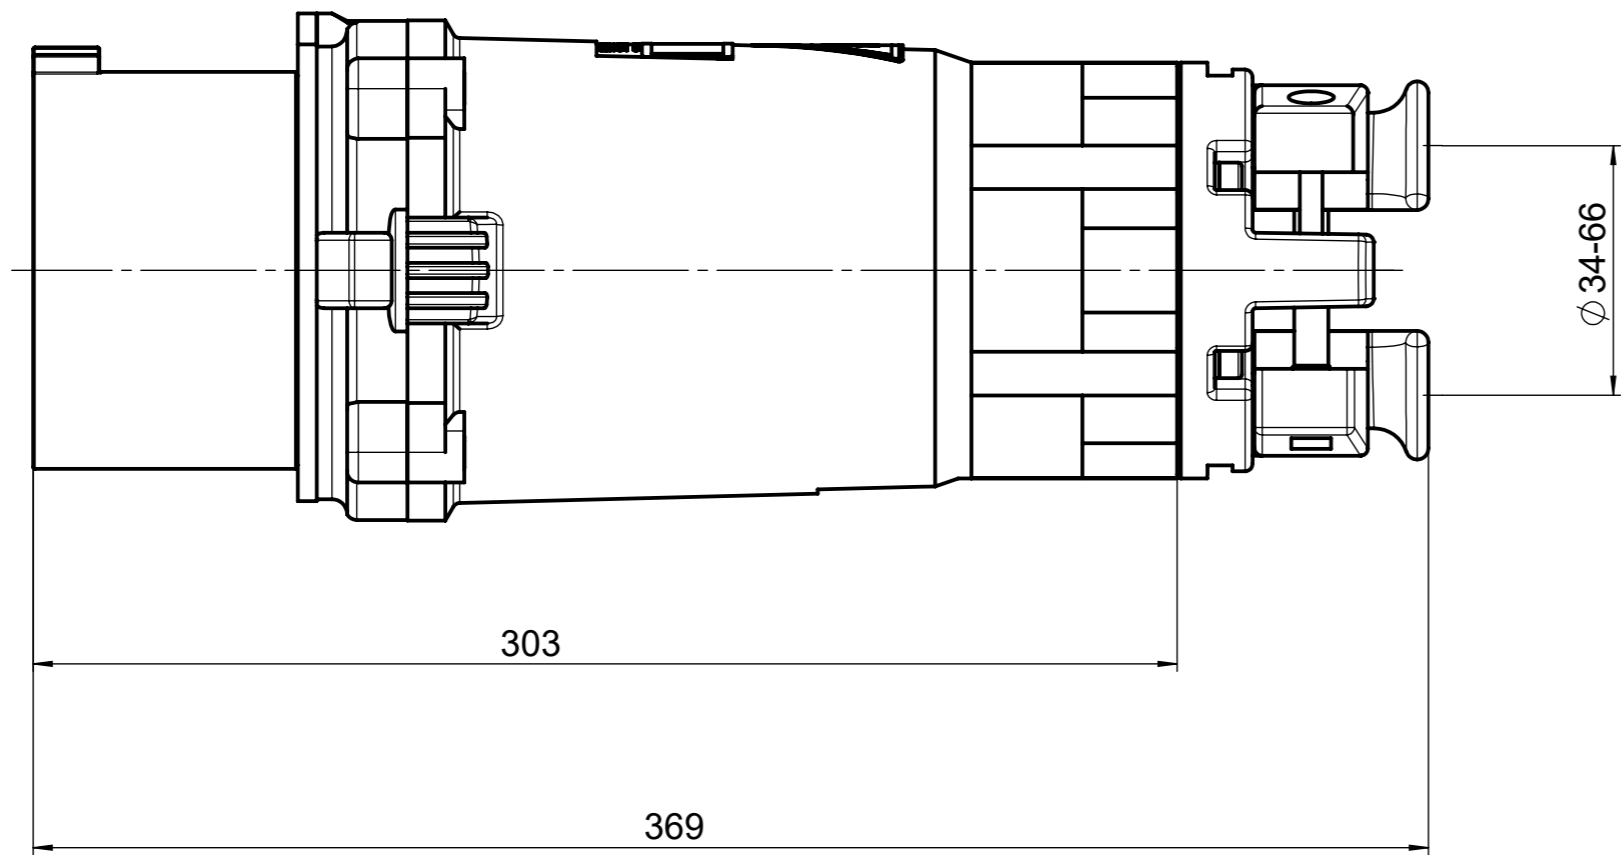

Diese Zeichnung bleibt geistiges Eigentum der Rauscher & Stoecklin AG. Sie darf ohne unser Einverständnis weder kopiert noch Dritten zugänglich gemacht werden.

Gewicht 4-pol (3L+PEN) = 2.7kg
 Gewicht 5-pol (3L+N+PE) = 2.9kg

Aend.:	A	Allgemeintoleranzen nach SN EN 22768-c, Ausnahme: # = ±10mm				
	B	Erstellt	07.05.2020 ESE	Ersatz für:	Massstab 1:2	
	C	Geprüft	07.05.2020 RMA	ersetzt durch:		
RAUSCHER STOECKLIN Reuslistr. 32, CH-4450 Sissach		Stecker D-Line MC 160			37358 Art.Nr: W-Nr.:	Index A4 (ISO) Blatt 1/4
				Doku-Art: Massbild	Sprache: DE	

This drawing remains mental properties of Rauscher & Stoecklin AG. It may neither be copied nor third be made accessible without our agreement.

Weight 4-pol (3L+PEN) = 2.7kg
 Weight 5-pol (3L+N+PE) = 2.9kg

Modif.:	A	General tolerances according to SN EN 22768-c, exception: # = ±10mm				Scale 1:2	
	B	drawn	07.05.2020 ESE	replacing:			
	C	checked	07.05.2020 RMA	replaced by:			
RAUSCHER STOECKLIN Reuslistr. 32, CH-4450 Sissach		Plug D-Line MC 160 doc. type:			37358 Art.Nr: W-Nr.:	Index A3 (ISO) Sheet 2/4	
				Lang.: EN			